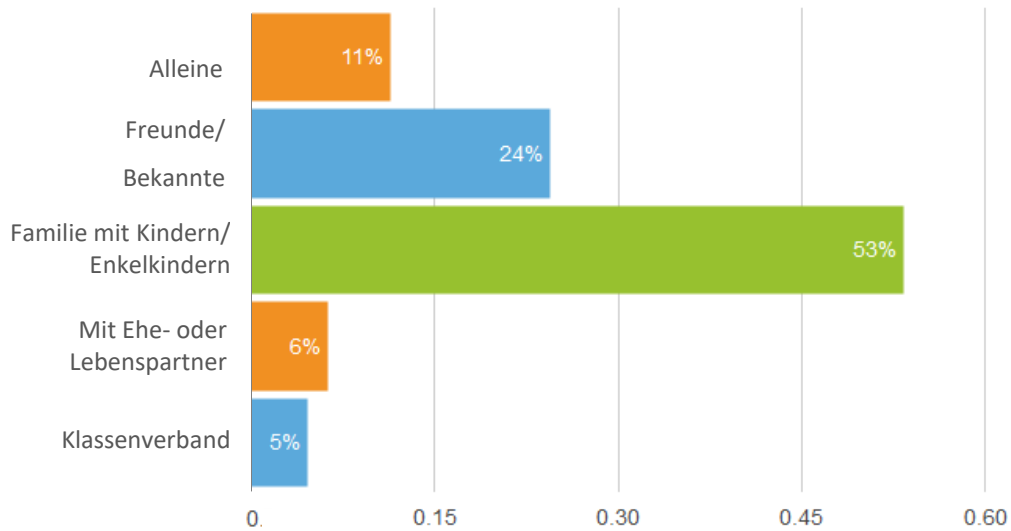

Games for Families Statistiken der Saison 2016

Besucherstatistiken	Seite 2 - 4
Altersstatistik der Besucher	Seite 2
Mit wem wurde Games for Families besucht?	Seite 3
Geschlechterverteilung	Seite 3
Entwicklung der erreichten Besucher	Seite 4
Kaufabsichten bei Games for Families	Seite 5
Gesellschaftsspiele bei Games for Families	Seite 6

Games for Families Statistiken

Die nachfolgenden Statistiken beziehen sich auf die Ergebnisse einer repräsentativen Besucherbefragung, die in der Saison 2016 an den verschiedenen Messestandorten durchgeführt wurde.

Besucherstatistiken

Altersstatistik der Besucher

*Quelle: [Gamescom Report 2016](#)

Mit wem wurde Games for Families besucht?

Geschlechterverteilung

Entwicklung der erreichten Besucher

Kaufabsichten bei Games for Families